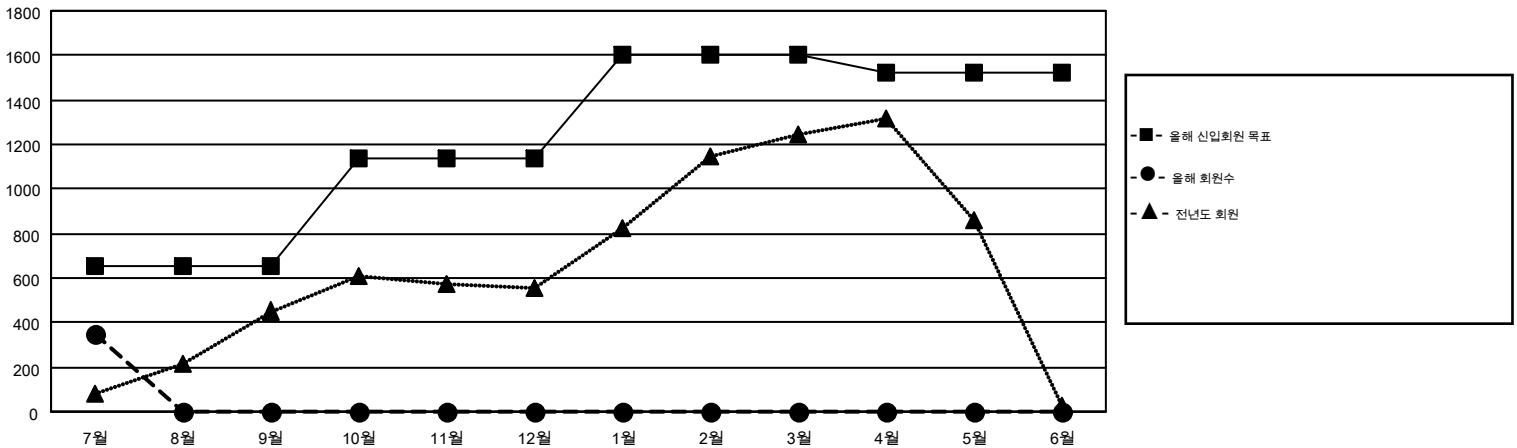

MONTHLY MEMBERSHIP PROGRESS REPORT

Results as of: 7/31/2016

Multiple District 356

LOCATION: REPUBLIC OF KOREA

GMT: TAE-YOUNG KIM

현장지역 GMT 5

클럽					회원 1인당				
결과- 2016-2017					결과- 2016-2017				
사분기	신생클럽 목표	신생클럽	해산된 클럽	순 증강/감소	사분기	신입회원 목표	추가된 차터 및 신입 회원	퇴회 회원	순 증강/감소
7월/8월/9월	5	1	1	0	7월/8월/9월	655	863	510	353
10월/11월/12월	6	0	0	0	10월/11월/12월	485	0	0	0
1월/2월/3월	3	0	0	0	1월/2월/3월	466	0	0	0
4월/5월/6월	2	0	0	0	4월/5월/6월	-85	0	0	0

목표 및 누적 신생클럽 수

목표 및 누적 회원수

해산된 클럽: 1	1명 이상의 신입회원을 등록한 225 CLUBS OF 648	성별 분포
		남성 21,097 (83.41%)
		여성 4,197 (16.59%)
퇴회회원	여기에 클릭하여 현황보고 내용 검토	가족단위 회원 110
작고 3		세대주 53
클럽해산 8		비 세대주 57
기타 499		
합계 510		