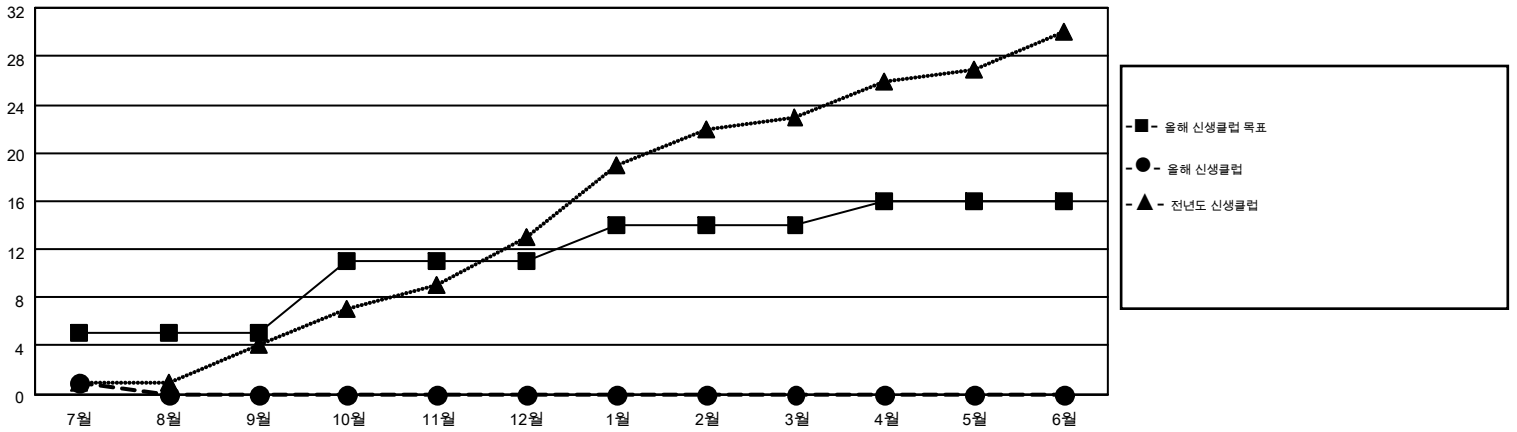

MONTHLY MEMBERSHIP PROGRESS REPORT

Results as of: 7/31/2016

Multiple District 356

LOCATION: REPUBLIC OF KOREA

GMT: TAE-YOUNG KIM

현장지역 GMT 5

클럽					회원 1인당				
결과- 2016-2017					결과- 2016-2017				
사분기	신생클럽 목표	신생클럽	해산된 클럽	순 증강/감소	사분기	신입회원 목표	추가된 차터 및 신입 회원	퇴회 회원	순 증강/감소
7월/8월/9월	5	1	1	0	7월/8월/9월	655	863	510	353
10월/11월/12월	6	0	0	0	10월/11월/12월	485	0	0	0
1월/2월/3월	3	0	0	0	1월/2월/3월	466	0	0	0
4월/5월/6월	2	0	0	0	4월/5월/6월	-85	0	0	0

목표 및 누적 신생클럽 수

목표 및 누적 회원수

해산된 클럽: 1	1명 이상의 신입회원을 등록한 225 CLUBS OF 648	성별 분포
		남성 21,097 (83.41%)
		여성 4,197 (16.59%)
퇴회회원	여기에 클릭하여 현황보고 내용 검토	가족단위 회원 110
작고 3		세대주 53
클럽해산 8		비 세대주 57
기타 499		
합계 510		